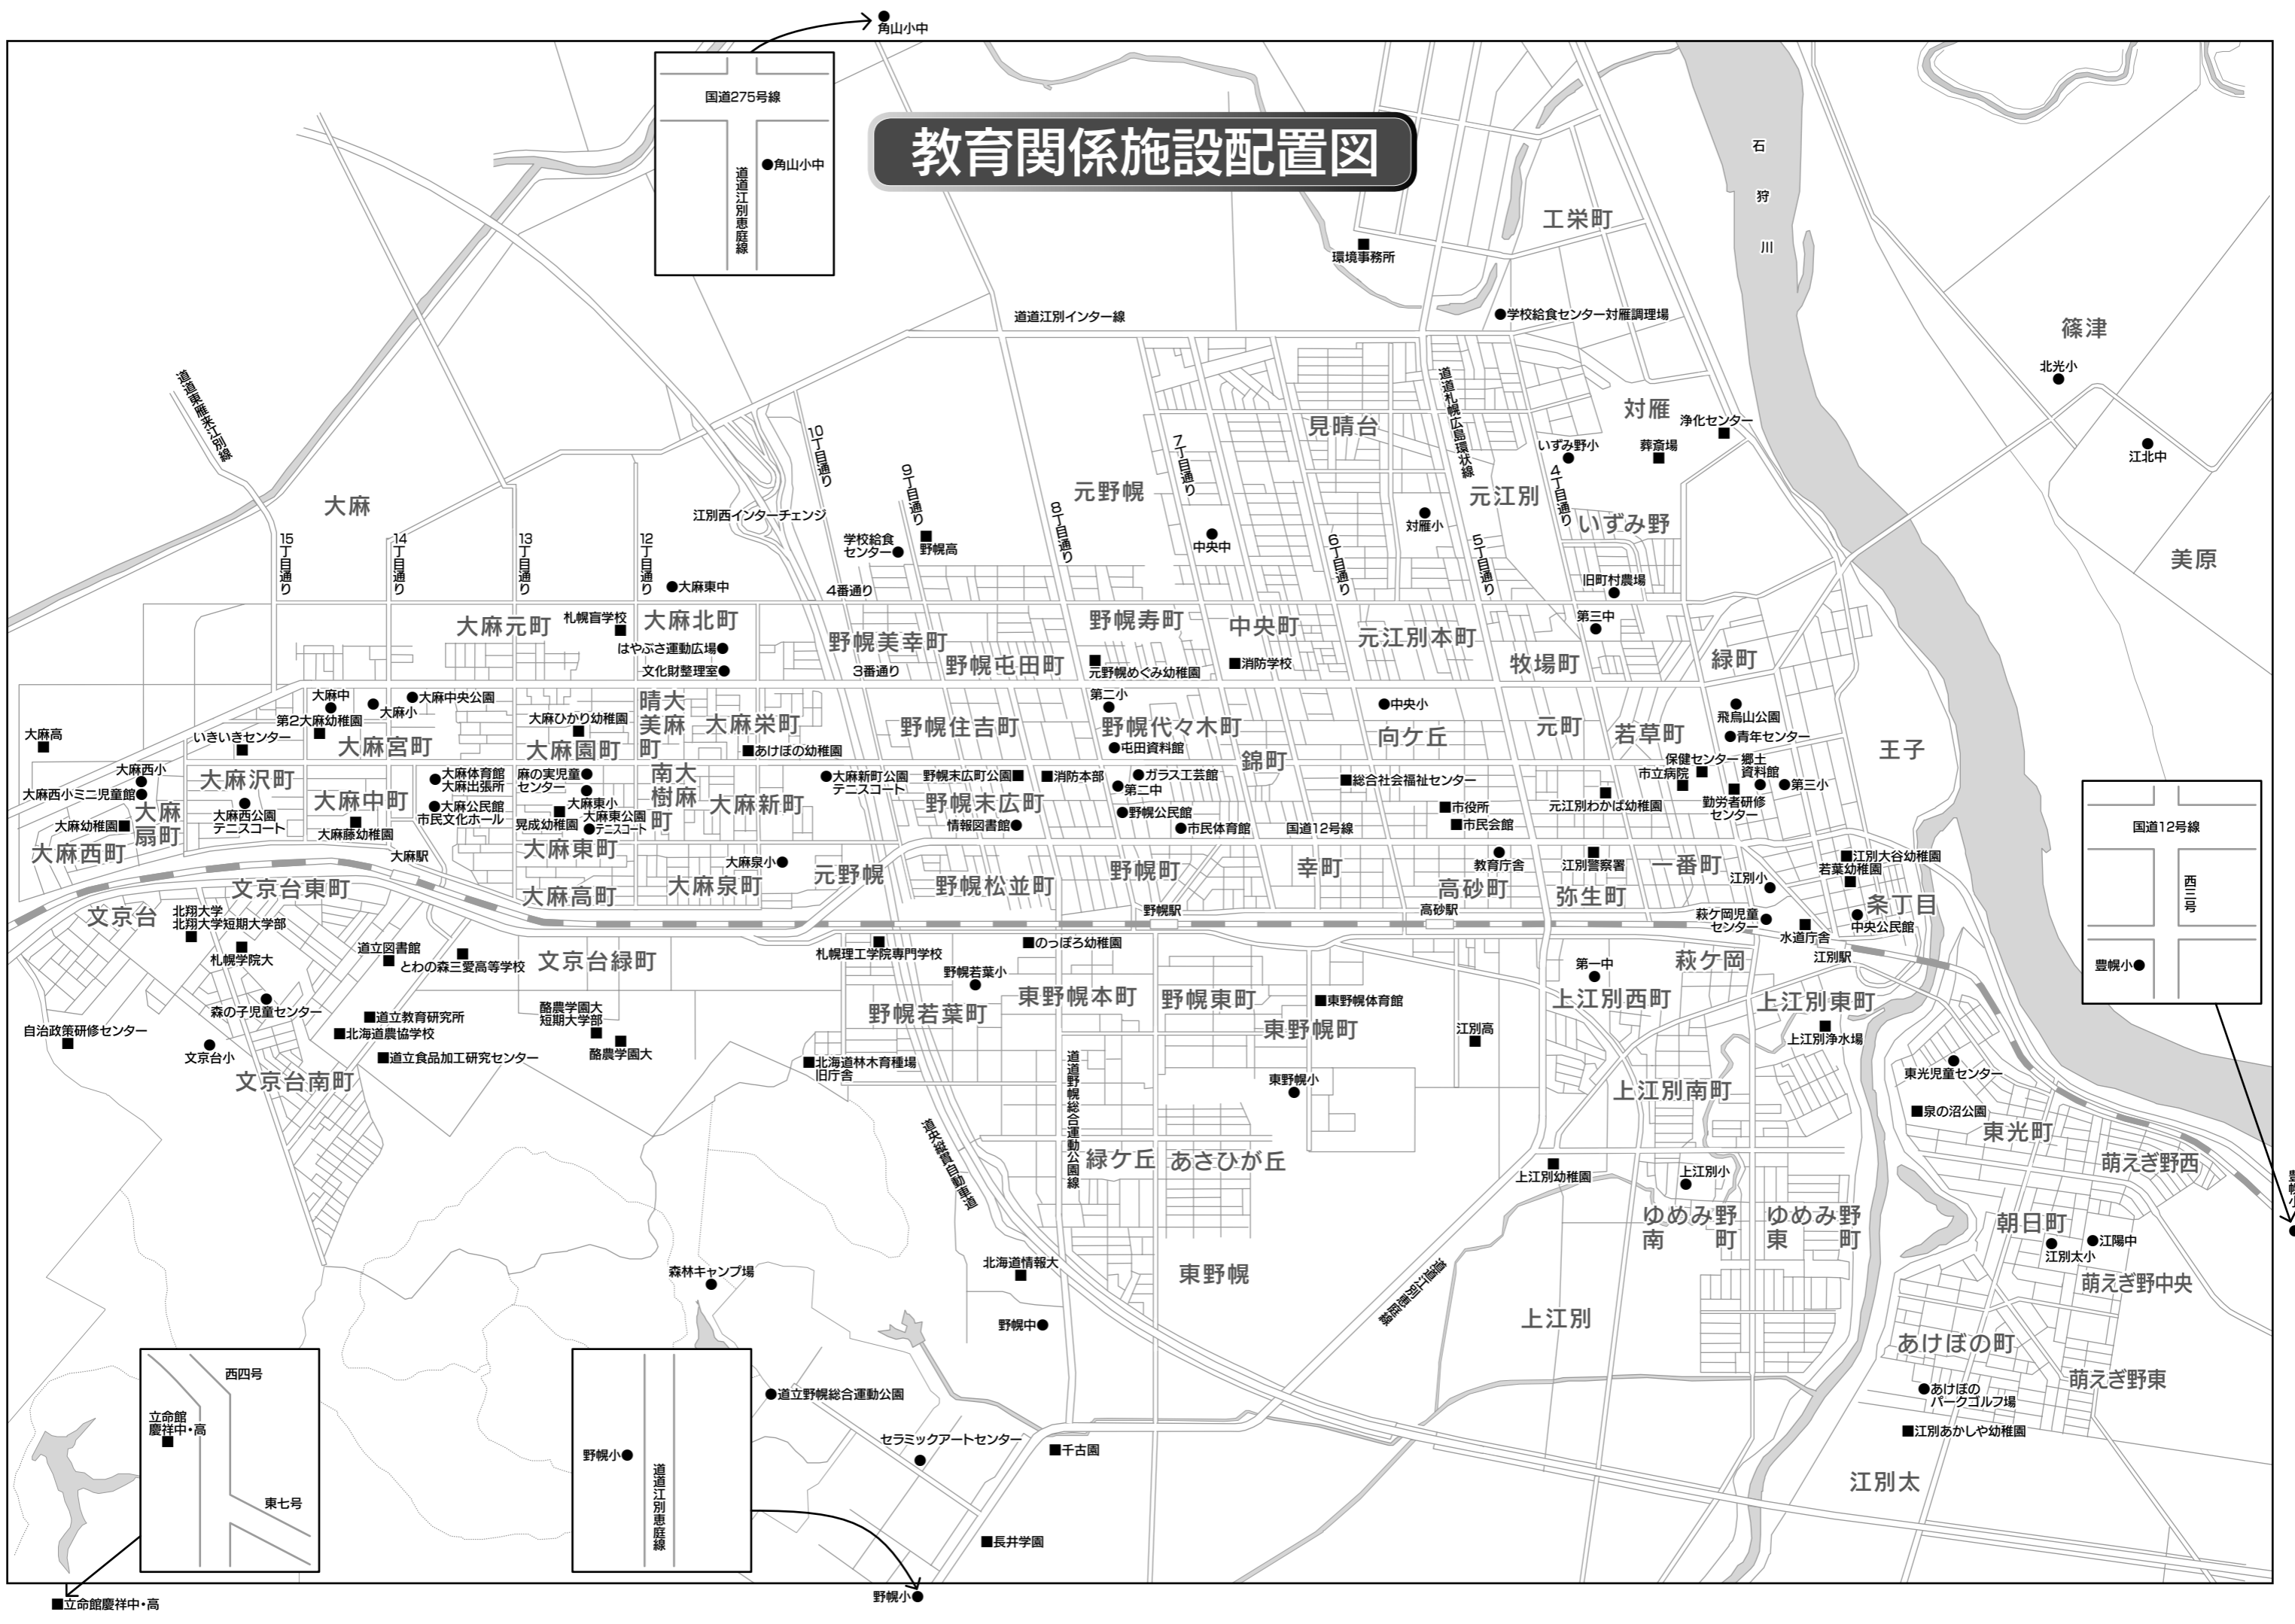

教育関係施設配置図

国道275号線
道道江別恵庭線
●角山小

国道12号線
西四号
●豊幌小

西四号
●立命館慶祥中・高
東七号

●野幌小
道道江別恵庭線

●立命館慶祥中・高

●野幌小

●豊幌小