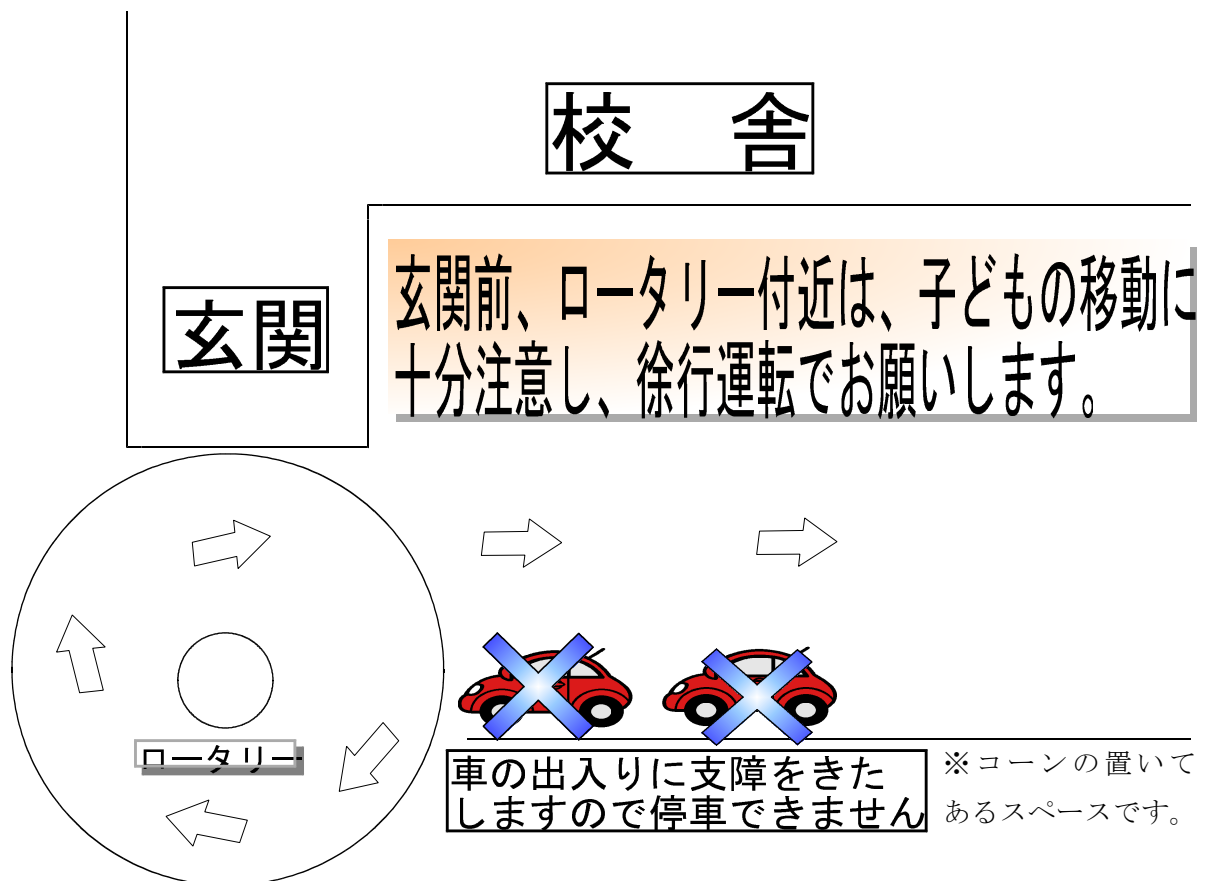

平成24年11月30日

保護者の皆様

江別市立江別小学校

校長 平田 弘子

お 願 い

本格的な冬の到来を感じさせる季節となりました。

日頃より、本校の教育活動にご協力いただき、感謝申し上げます。

さて、学校前の坂も冷え込みによっては路面が凍結し、車の運転や歩行に際して危険な状況にもなりかねません。また、児童の登下校の際、保護者が送迎される場合には玄関前の駐車位置や注意事項等、安全面で配慮いただくことがあります。

つきましては、注意事項や確認事項を下記にまとめましたのでご協力よろしくお願いたします。

学校前の坂では、車で下る時は一時停止して歩行者に十分注意することと、冬道は特に登ってくる車を優先させ、お互い譲り合って安全な通行にご協力ください。