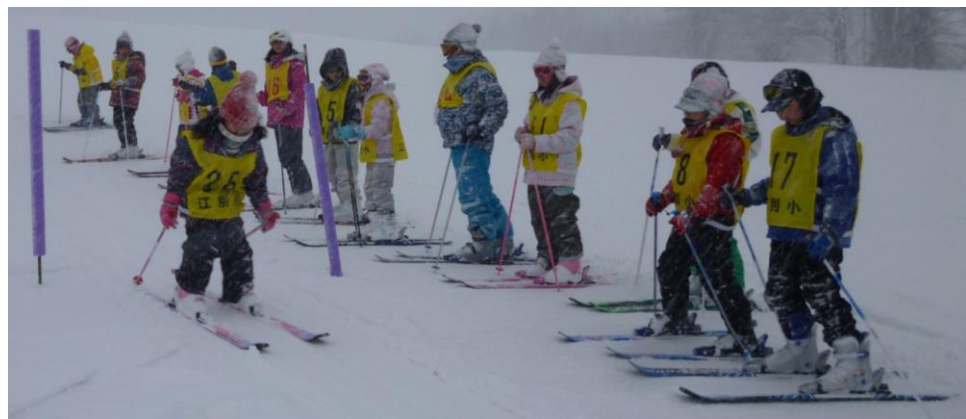

校外スキー学習 1月31日・2月5日

3～6年が岩見沢市へ

グループに分かれ、技術を磨きました