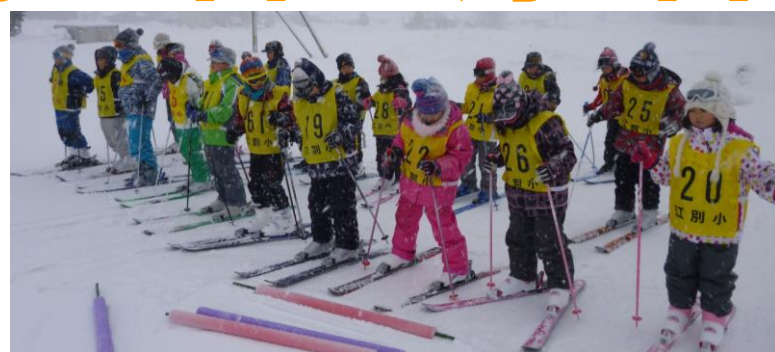

校外スキー学習 1月31日・2月5日

3～6年が岩見沢市へ

グループに分かれ、技術を磨きました