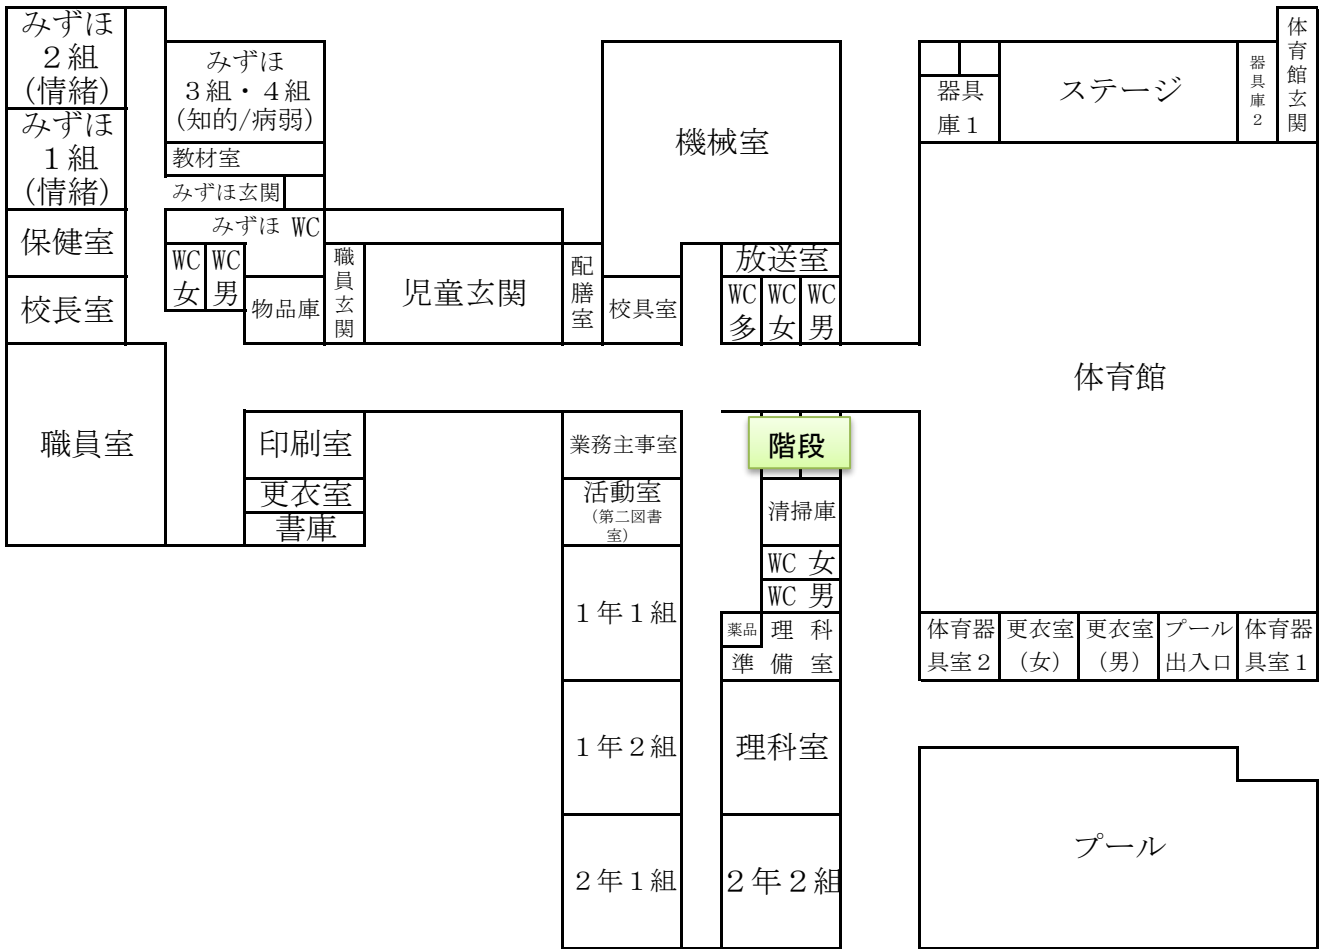

全学級公開

校内を自由にご覧下さい。(9:00~15:00)

1校時	8:35~	9:20
2校時	9:25~	10:10
中休み	10:10~	10:25
3校時	10:35~	11:20
4校時	11:25~	12:10
給食	12:10~	12:45
昼休み	12:45~	13:00
5校時	13:10~	13:55
6校時	14:00~	14:45
帰りの会	14:45~	14:55

本日の学習

	1年生	2年生	3年生	4年生	5年1組	5年2組	6年1組	6年2組	みずほ
1校時	図工	体育 (体育館)	国語	国語	算数GT		外国語	理科	朝の会 日常生活の 指導
2校時	図工	国語	算数	理科	理科	国語	社会	外国語	体育 (体育館)
中休み	図書室(3階)でボランティアの方による『読み聞かせ』があります								
3校時	算数	算数	体育 (体育館)	音楽	外国語	理科	算数		国・算
4校時	国語	図工	理科	算数GT	国語	外国語	理科	社会	国・算
給食 昼休み	給食の時間は廊下からの参観をお願いいたします								
5校時	生活	図工	社会	書写	総合 (5・6年合同で体育館)		総合		音楽
6校時				書写	総合 (各教室)		総合 (各教室)		自立活動

★お願い★

- ・参観される際は、授業に支障のないよう、マナーを守ってください。
- ・写真や動画の撮影は禁止です。くれぐれもご注意ください。

令和5年度

教室配置図

2 階

3 階